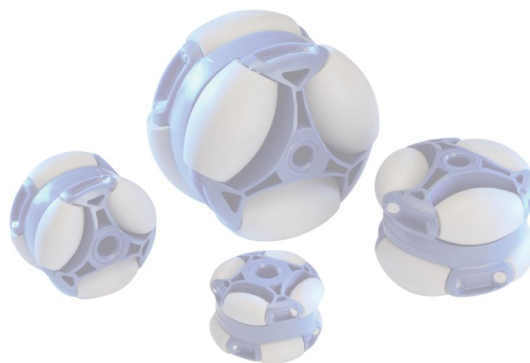

| ASR- | | | |
|--------|----|----|-------------------------|
| Tipo | D | B | carga máxima C [daN] |
| ASR-60 | 60 | 48 | 20 |
| ASR-48 | 48 | 39 | 15 |
| ASR-40 | 40 | 29 | 10 |

Otras medidas a consultar!

- ☛ Armazón: Plástico
- ☛ Rodillos convexos: Plástico
- ☛ Ejes: INOX 1.4301

ASR-

d [mm]
8; 10; SW9

C [daN]
10 - 20

T [°C]
0° - 80°

Envase [pzs.]

50

Roldana multidireccional